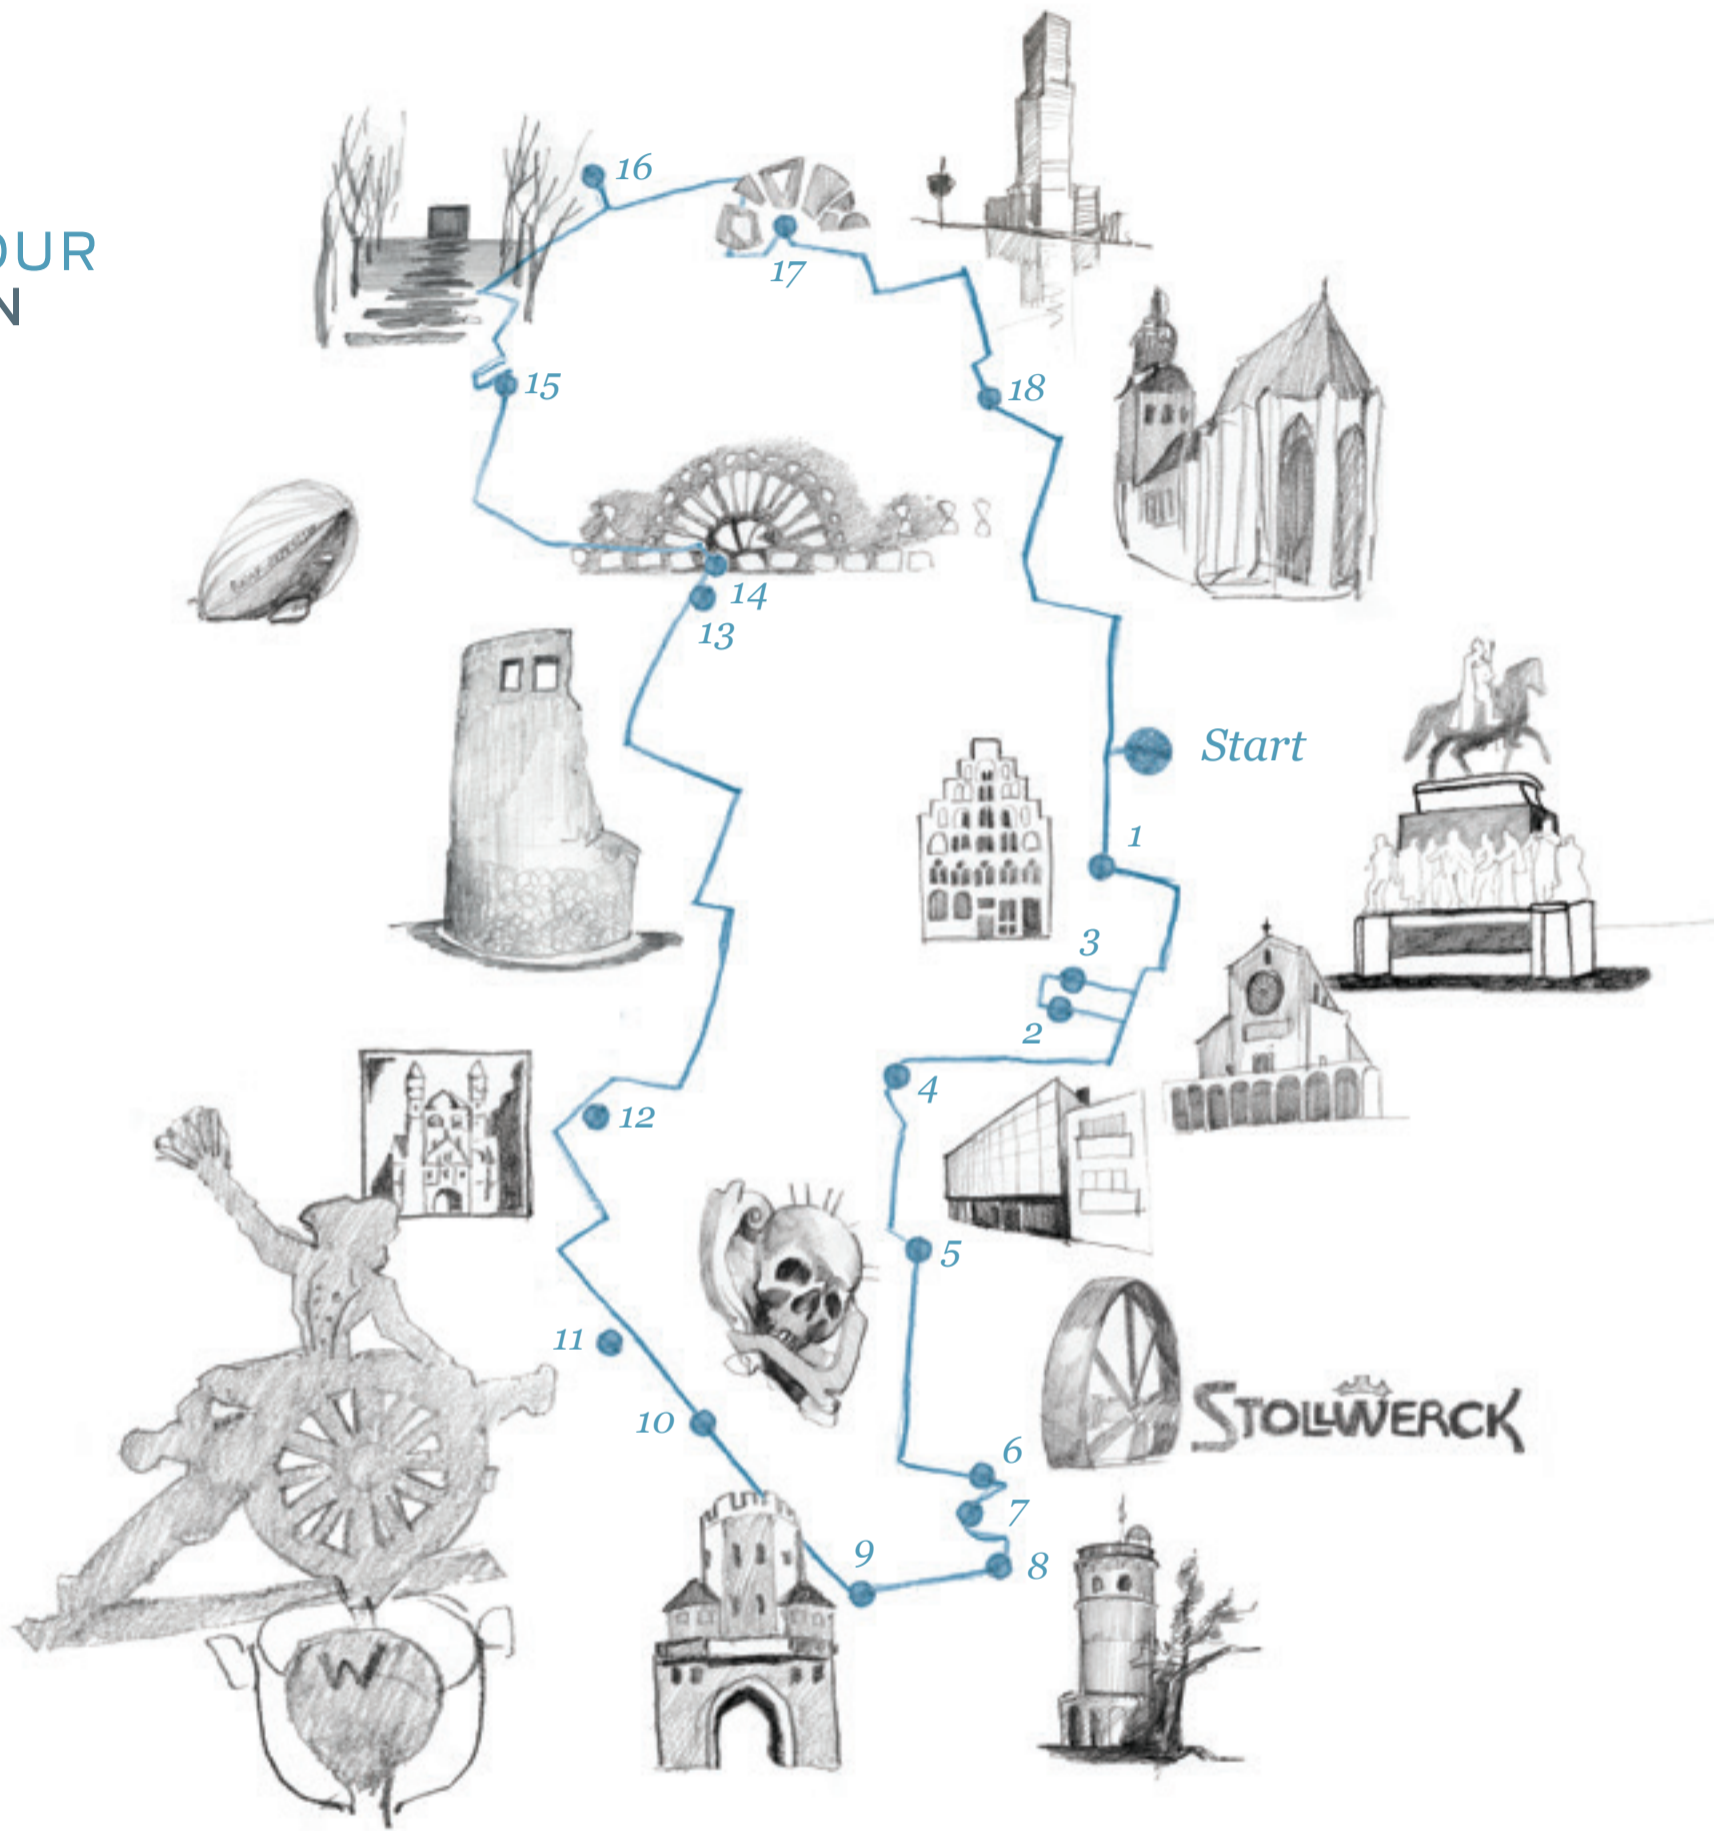

SEG TOUR
KÖLN

Colonia Tour

1 Reiterstandbild
Friedrich Wilhelm III.

2 Trinitatiskirche

3 Overstolzenhaus

4 Ehemaliges Historisches Archiv
der Stadt Köln

5 St. Gregorius im Elend

6 Stollwerck I

7 Stollwerck II

8 Bottmühle

9 Severinstorburg

10 Ulrepforte

11 Blaue Funken

12 St. Pantaleon

13 Helenenturm

14 Römerturm

15 Graf Zeppelin Wohnhaus

16 Herkulesberg

17 MediaPark Köln

18 St. Ursula