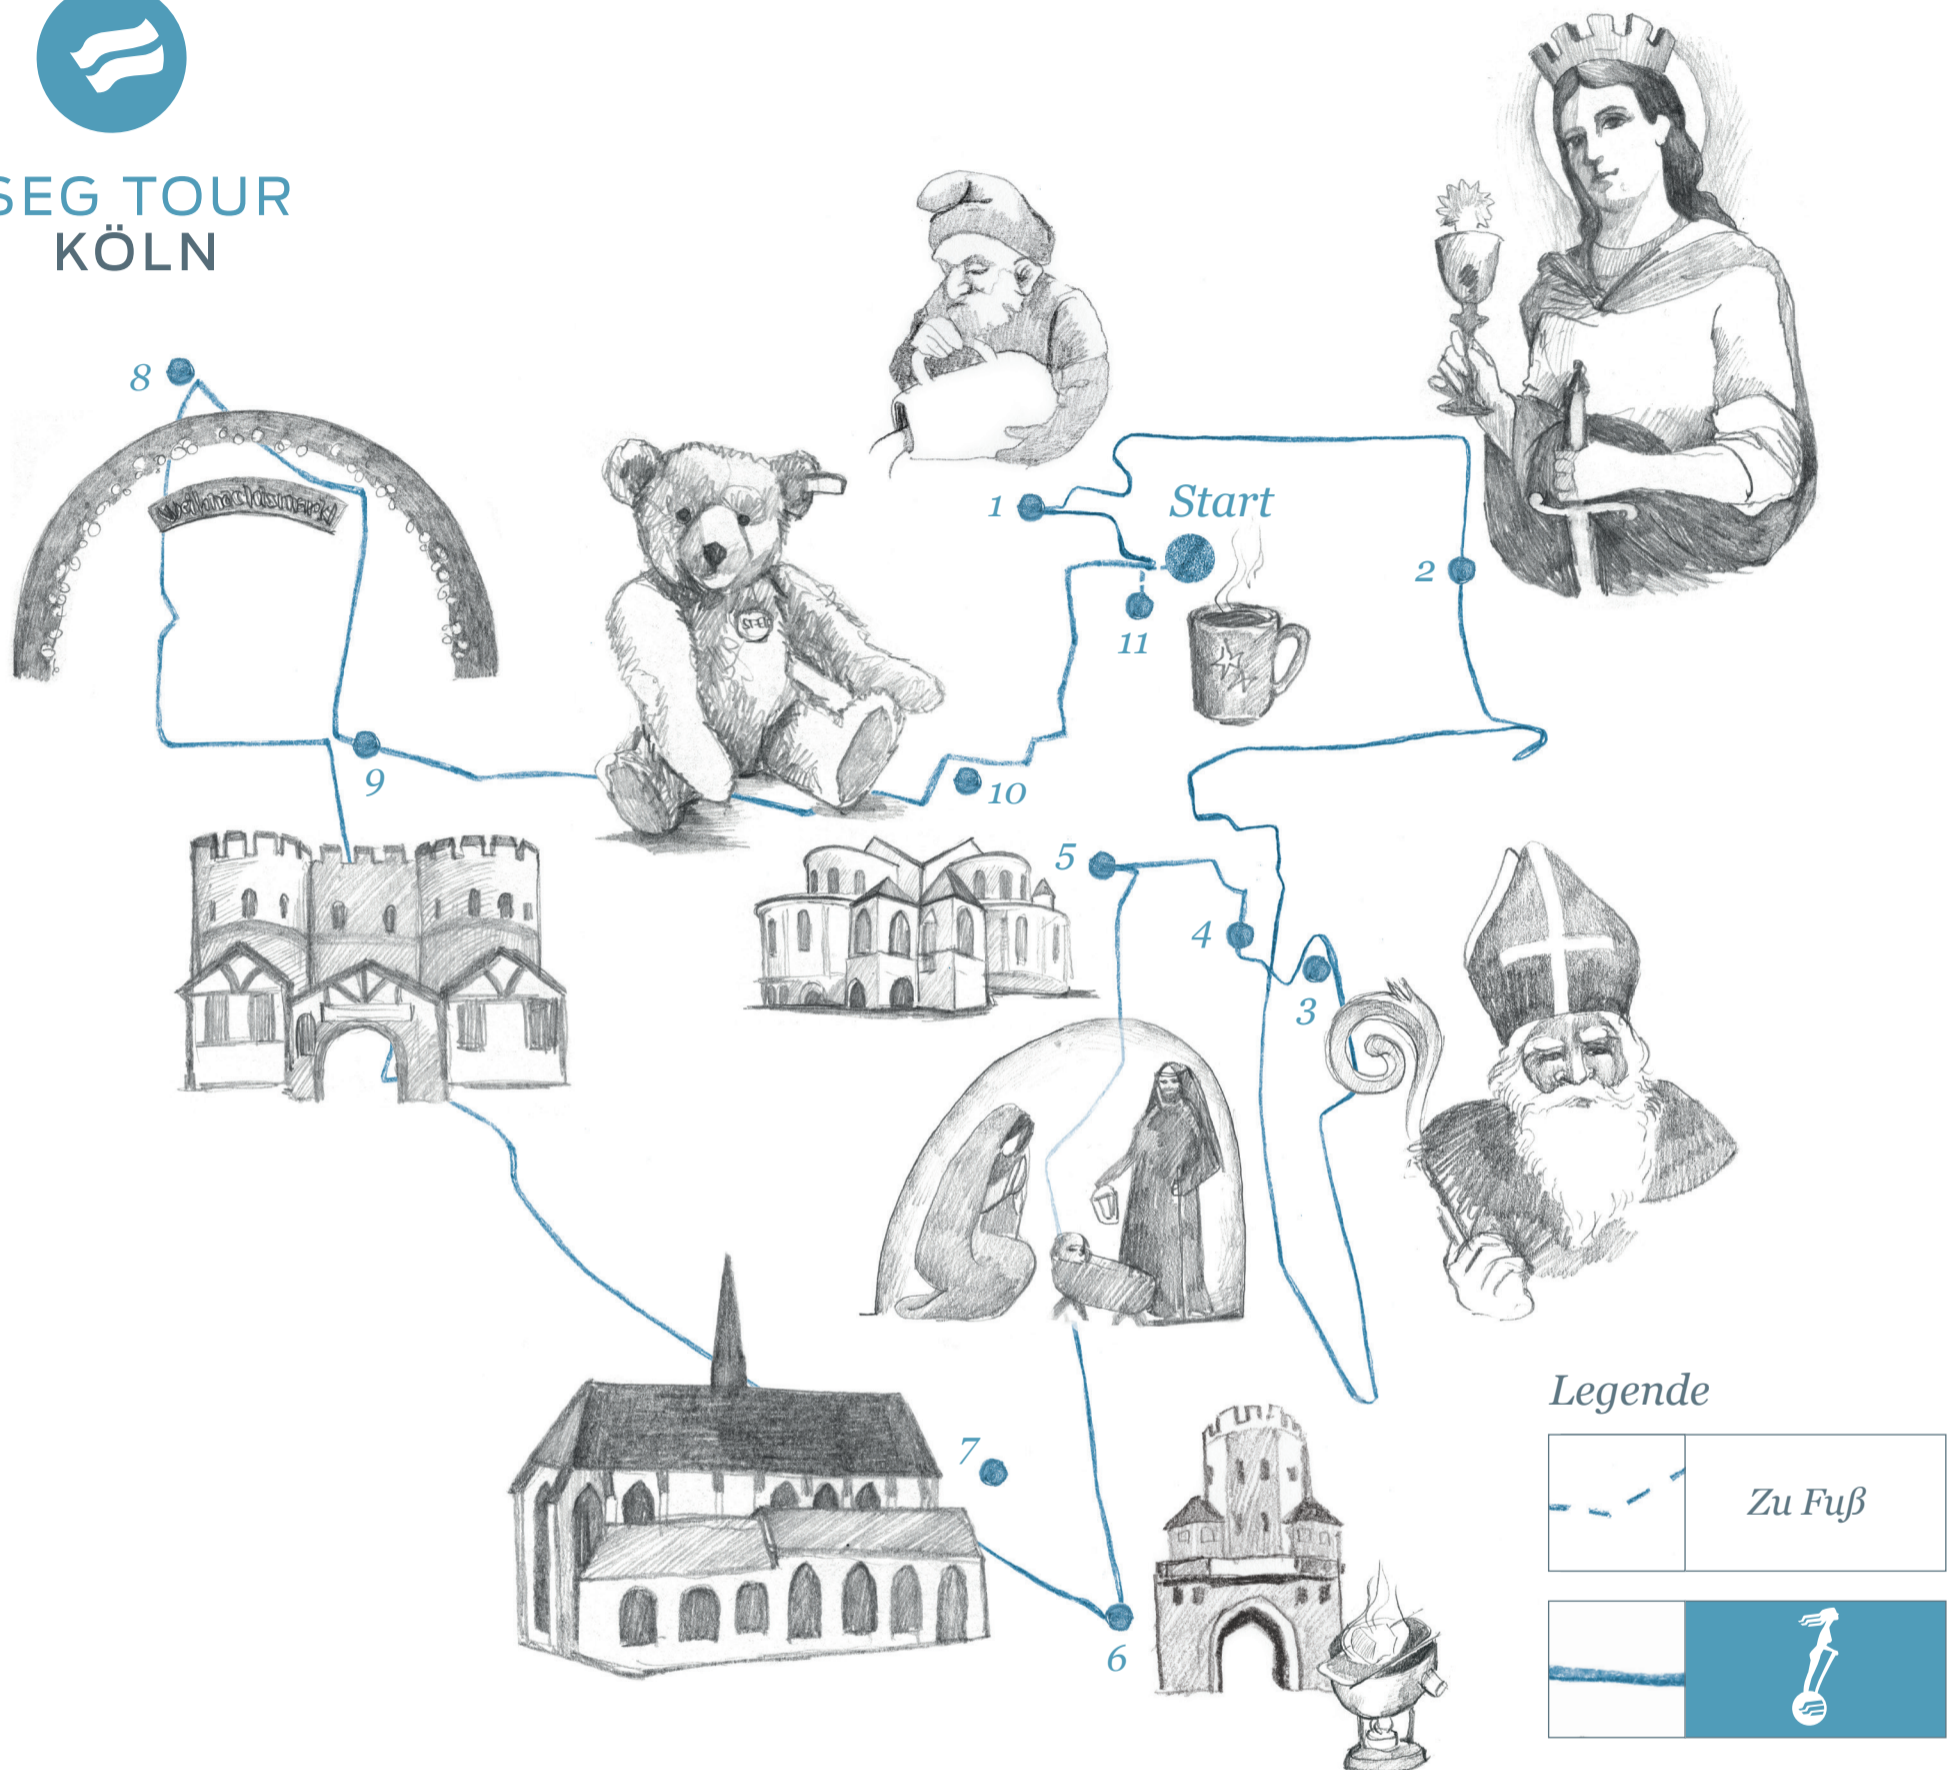

SEG TOUR
KÖLN

Weihnachtstour

- 1 Heinzelmännchenbrunnen // Heinzels Wintermärchen
- 2 Kennedy-Ufer // Die heilige Barbara und das Christkind in Engelskirchen
- 3 Rheinauhafen // Des Nikolaus heiliger Finger und sein Kommen ins Rheinland
- 4 St. Maria Lyskirchen // Veedels-Krippe
- 5 St. Maria im Kapitol // Geburtskirche in Bethlehem und Santa Maria Maggiore in Rom
- 6 Severinstorburg // Feuerzangenbowle und Heinz Rühmann
- 7 Kartäuserkirche // Protestantische Weihnacht
- 8 Weihnachtsmarkt – Stadtgarten // Kunsthandwerk im Rotationsprinzip
- 9 Weihnachtsmarkt – Rudolfplatz // Nikolausdorf
- 10 Galeria Kaufhof // Steiff – Spielzeugschau
- 11 Weihnachtsmarkt – Alter Markt // Tourabschluss mit Glühwein